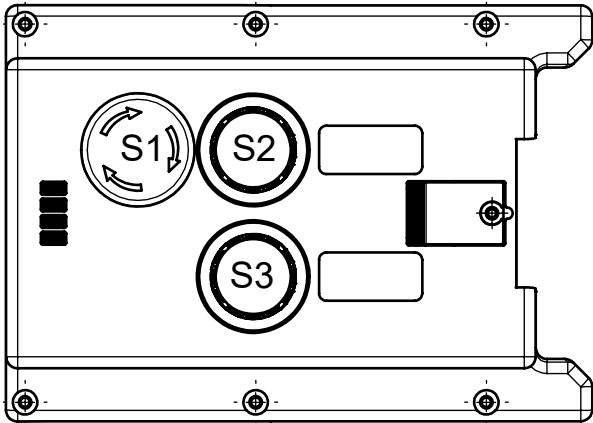

Inklusive:
Including:

Blenden-Set für Taster:
Lens-Set for button:

- 2x weiss / white
- 1x blau / blue
- 1x gelb / yellow
- 1x grün / green
- 1x rot / red

Schrauben:
Screw:

- 6x 3x10
- 1x 2,5x10

Einlegeschilder, silberfarben:
Insertion plates, silver:

- 2x ohne Aufschrift
- 2x without inscription

	Produktversion Product version	Verbindungskabel inklusive Connection cable included	Türanschlag Door hinge	S1	S2	S3
MGB-A-COVER-R-M3-116677	bis / up to V 1.2.3	-	R	NOT-HALT Taster mit Meldekontakt	Taster beleuchtet	Taster beleuchtet
MGB-A-COVER-R-M3-121727	ab / from V 2.0.0 bis / up to V 3.0.3	x				
MGB-A-COVER-R-M3-164914	ab / from V 4.0.0	-				
MGB-A-COVER-L-M3-114520	bis / up to V 1.2.3	-	L	Emergency stop with monitoring contact	Button illuminated	Button illuminated
MGB-A-COVER-L-M3-121728	ab / from V 2.0.0 bis / up to V 3.0.3	x				
MGB-A-COVER-L-M3-164915	ab / from V 4.0.0	-				
MGB-A-COVER-R-N1-123831	ab / from V 1.2.3 bis / up to V 3.0.3	-	R	MASCHINEN STOPP Taster mit Meldekontakt Pilz - schwarz Hals - schwarz/silber		
MGB-A-COVER-R-N1-121729	ab / from V 2.0.0 bis / up to V 3.0.3	x				
MGB-A-COVER-L-N1-121730	ab / from V 2.0.0 bis / up to V 3.0.3	x				

...-R-..

...-L-..

Belegung
Deckeltaster:

PIN assignment
top cover button:

Maße in mm / Dimensions in mm
 Technische Änderungen vorbehalten, alle Angaben ohne Gewähr / Subject to technical modifications;
 © EUCHNER GmbH + Co. KG
 no responsibility is accepted for the accuracy of this information.