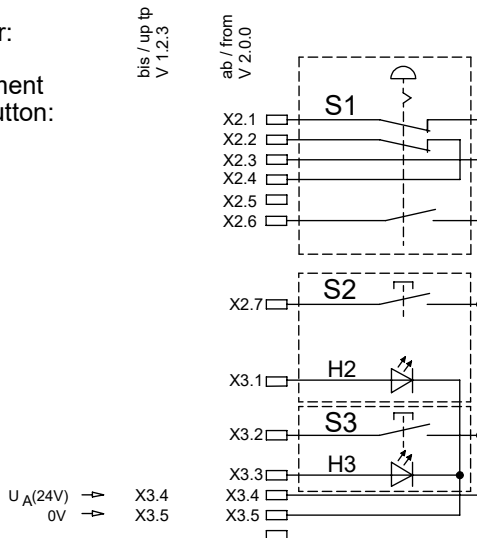

...-R-..

...-L-..

Belegung
Deckeltaster:

PIN assignment
top cover button:

Maße in mm / Dimensions in mm
 Technische Änderungen vorbehalten, alle Angaben ohne Gewähr / Subject to technical modifications;
 © EUCHNER GmbH + Co. KG
 no responsibility is accepted for the accuracy of this information.