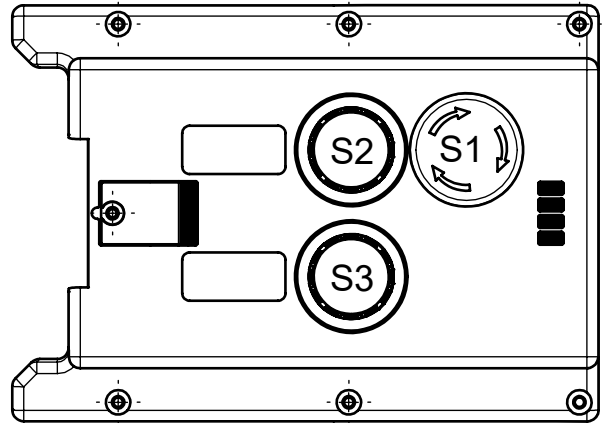

Inklusive:
Including:

Blenden-Set für Taster:
Lens-Set for button:

- 2x weiss / white
- 1x blau / blue
- 1x gelb / yellow
- 1x grün / green
- 1x rot / red

Schrauben:
Screw:

- 6x 3x10
- 1x 2,5x10

Einlegeschilder, silberfarben:
Insertion plates, silver:

- 2x ohne Aufschrift
- 2x without inscription

	Produktversion Product version	Verbindungskabel inklusive Connection cable included	Türanschlag Door hinge	S1	S2	S3
MGB-A-COVER-R-M3-116677	bis / up to V 1.2.3	-	R	NOT-HALT Taster mit Meldekontakt	Taster beleuchtet	Taster beleuchtet
MGB-A-COVER-R-M3-121727	ab / from V 2.0.0 bis / up to V 3.0.3	x				
MGB-A-COVER-R-M3-164914	ab / from V 4.0.0	-				
MGB-A-COVER-L-M3-114520	bis / up to V 1.2.3	-	L	Emergency stop with monitoring contact	Button illuminated	Button illuminated
MGB-A-COVER-L-M3-121728	ab / from V 2.0.0 bis / up to V 3.0.3	x				
MGB-A-COVER-L-M3-164915	ab / from V 4.0.0	-				
MGB-A-COVER-R-N1-123831	ab / from V 1.2.3 bis / up to V 3.0.3	-	R	MASCHINEN STOPP Taster mit Meldekontakt Pilz - schwarz Hals - schwarz/silber		
MGB-A-COVER-R-N1-121729	ab / from V 2.0.0 bis / up to V 3.0.3	x				
MGB-A-COVER-L-N1-121730	ab / from V 2.0.0 bis / up to V 3.0.3	x				

...-R-..

...-L-..

Belegung
Deckeltaster:

PIN assignment
top cover button:

Maße in mm / Dimensions in mm
 Technische Änderungen vorbehalten, alle Angaben ohne Gewähr / Subject to technical modifications;
 © EUCHNER GmbH + Co. KG
 no responsibility is accepted for the accuracy of this information.